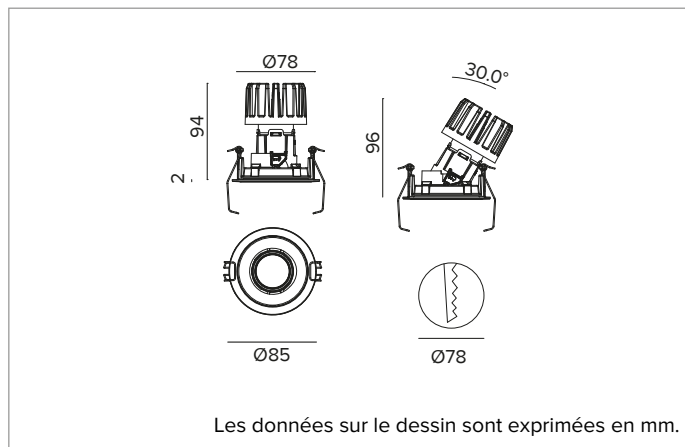

1T8821EL | CTEVO ARCHITECTURAL 78

Projecteur encastrable orientable à LED en version trim

	4000K	H(m)	D(m)	E _{max} (lx)		
	Ra90		27°			
	Fixture Power	13W	1	0.48	4921	
	Source Flux	1736lm	2	0.95	1230	
	Fixture Flux	1239lm	3	1.43	547	
	Efficacy	95lm/W	4	1.91	308	
TS1342	I _{max} =2835cd/klm	I _{max}	4921cd	5	2.38	197

CCT nominale : 4000K

Durée utile (L80/B10) : >50000h tq +25°C

CARACTÉRISTIQUES DE L'ÉCLAIRAGE

Version FL - porte-optique moulé en plastique blanc, avec optique de précision en polycarbonate métallisé, filtre holographique diffuseur et anneau cut-off en silicône noir. UGR<19 (EN 12464-1).